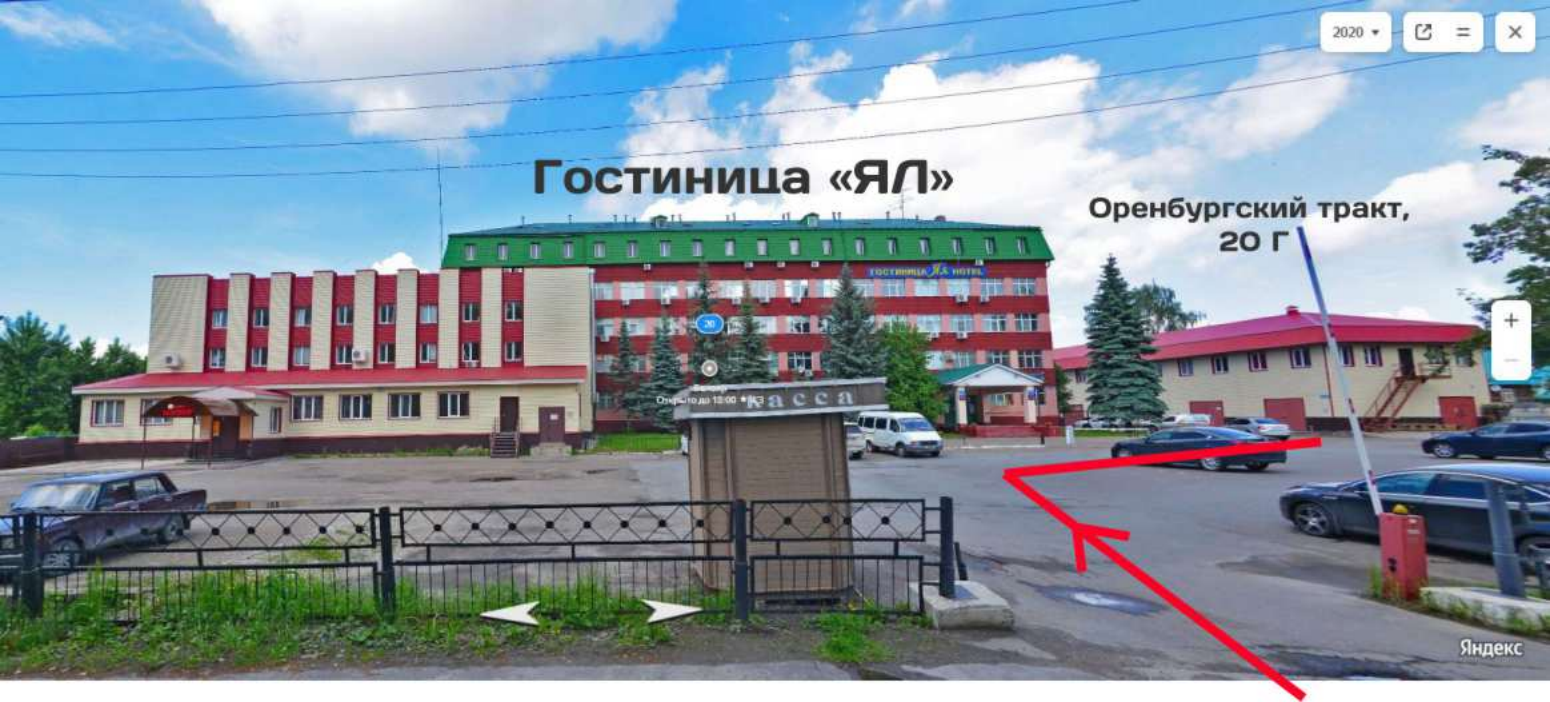

Оренбургский т-кт, 20Г
Цех 1,2, офис 202
т. 250-77-01

Гостиница «ЯЛ»

Казанская Ярмарка

ГИБДД
Центральный

Оренбургский тракт

2020

ЖК «Манхэттен»

Яндекс

Казанская Ярмарка

Гостиница «ЯЛ»

Оренбургский тракт,
20 Г

Касса

**Цех №1 и №2
до самого конца здания**

Адрес:
Оренбургский тракт, д. 20 Г
ЦЕХ: 1 и 2
Офис: кабинет 202

**РАЗВИТИЕ**

ВХОД в ОФИСЫ