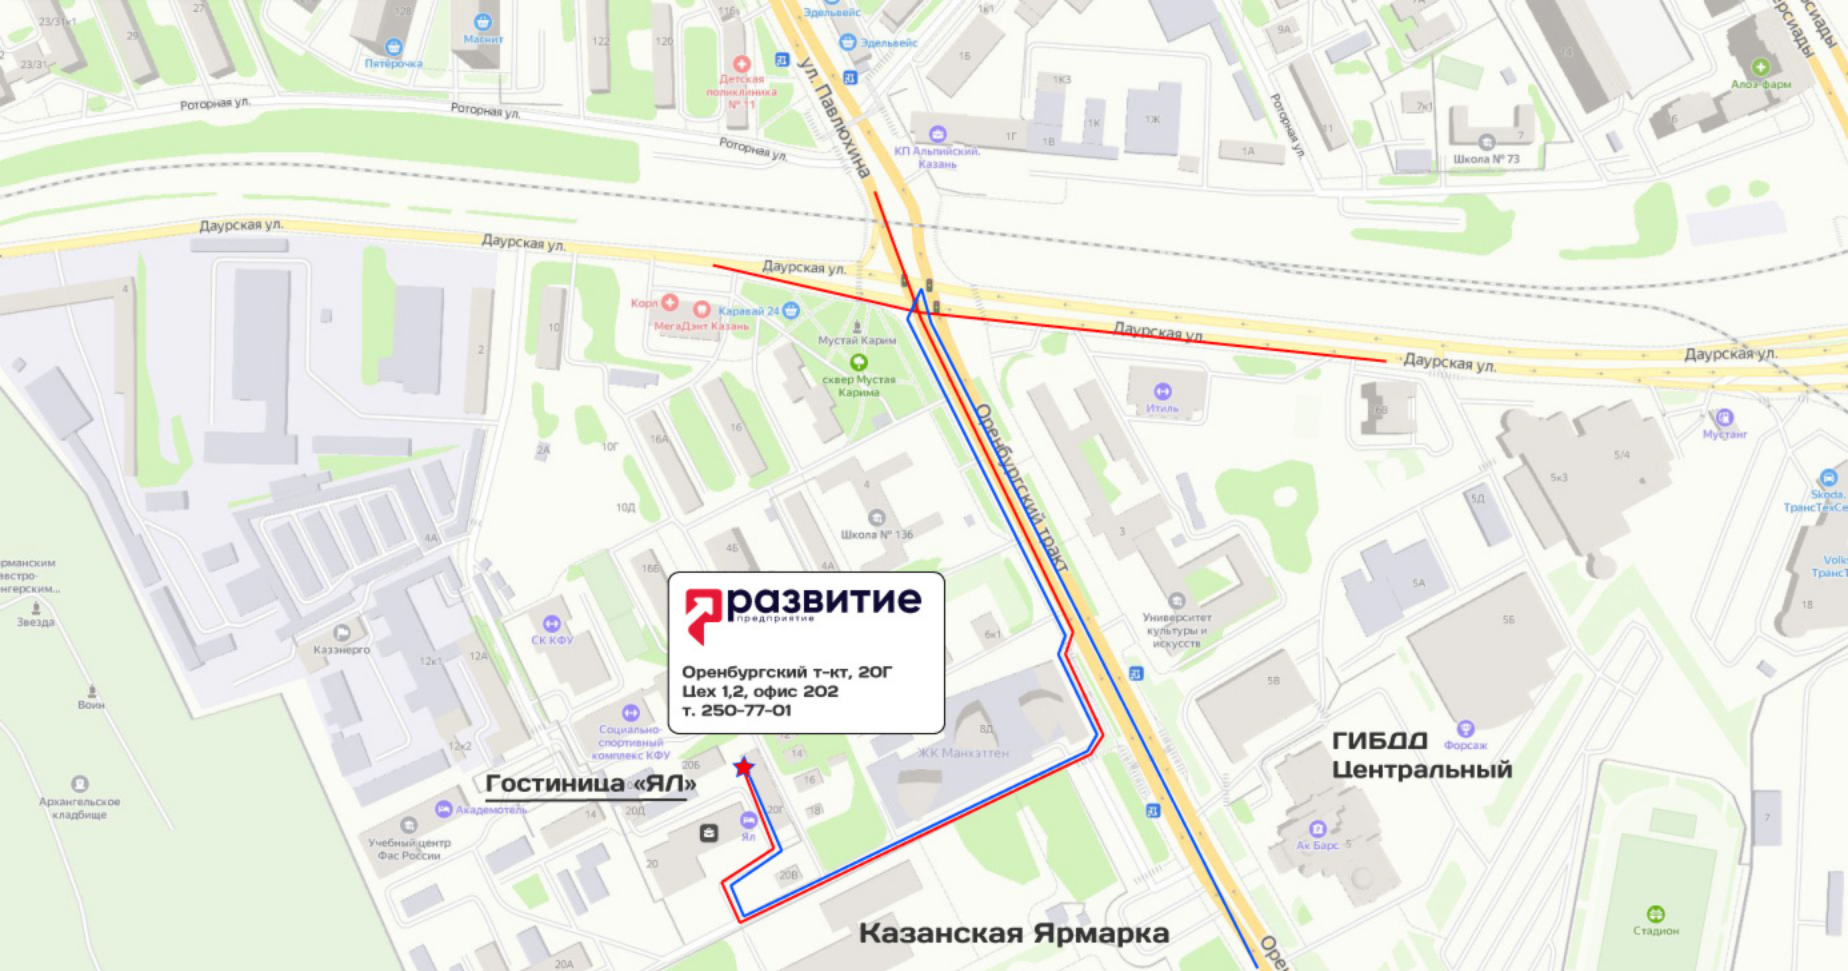

Оренбургский т-кт, 20Г
Цех 1,2, офис 202
т. 250-77-01

Гостиница «ЯЛ»

Казанская Ярмарка

ГИБДД
Центральный

Оренбургский тракт

2020

ЖК «Манхэттен»

Яндекс

Казанская Ярмарка

Гостиница «ЯЛ»

Оренбургский тракт,
20 Г

Касса

**Цех №1 и №2
до самого конца здания**

Адрес:
Оренбургский тракт, д. 20 Г
ЦЕХ: 1 и 2
Офис: кабинет 202

**РАЗВИТИЕ**

ВХОД в ОФИСЫ